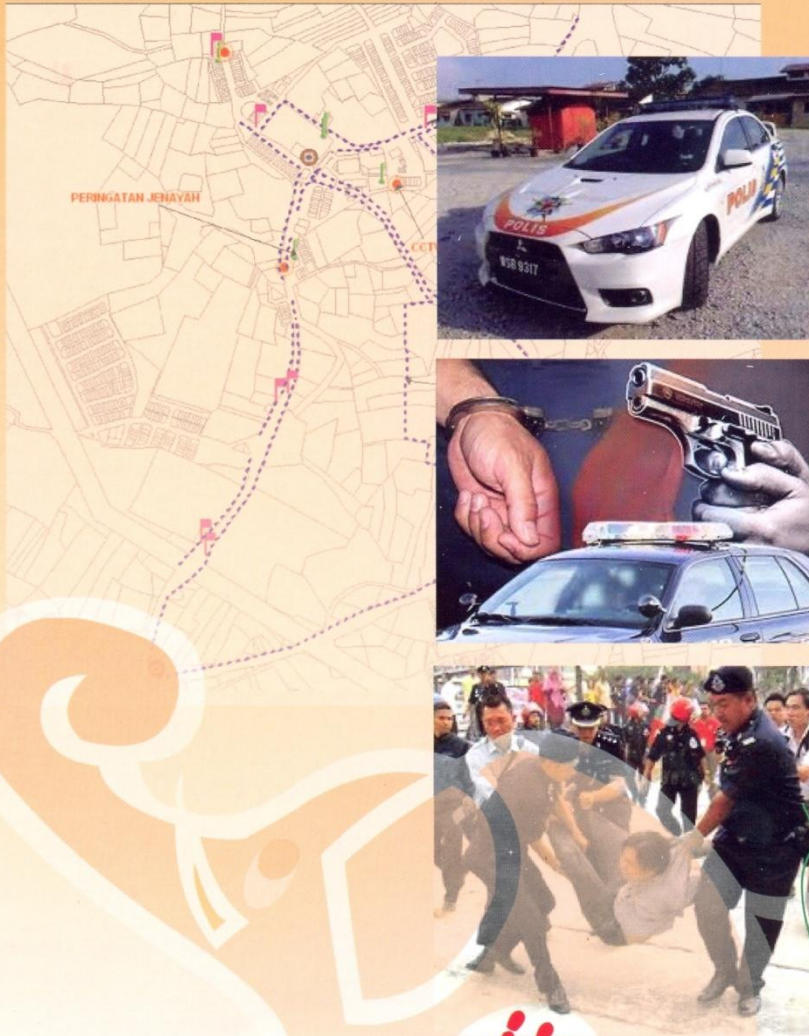

PROGRAM BANDAR SELAMAT safe city

BERSAMA MEMERANGI JENAYAH

PROGRAM
BANDAR SELAMAT
safe city

15 LANGKAH BANDAR SELAMAT

- PENGASINGAN LALUAN PEJALAN KAKI DARI LALUAN BERMOTOR
- PELAKSANAAN REKABENTUK PERSEKITARAN FIZIKAL YANG SELAMAT (CPTED)
- PEMETAAN GIS JENAYAH DAN PROGRAM BANDAR SELAMAT
- PENYEDIAAN BALAI POLIS TETAP ATAU BERGERAK
- PENYEDIAAN CERMIN KESELAMATAN
- PENYEDIAAN PAPANTANDA KESELAMATAN
- PENYEDIAAN PENGGERA KESELAMATAN
- PENYEDIAAN TEMPAT MOTOSIKAL BERKUNCI
- PEMASANGAN KAMERA LITAR TERTUTUP (CCTV) DI PREMIS PERNIAGAAN DAN TEMPAT AWAM
- PENCAHAYAAN
- LALUAN AWAM TIDAK TERLINDUNG DARI PANDANGAN AWAM
- PENJANAAN AKTIVITI BERSESUAIAN DI KAWASAN TERDEDAH DENGAN JENAYAH
- PENDIDIKAN, KESEDARAN AWAM DAN PUBLISITI
- MENINGKATKAN RONDAAN DI KAWASAN PERUMAHAN
- AGENDA TETAP BULANAN MESYUARAT MAJLIS PENUH PBT

Program Rakancop

Balai Polis

Penggera keselamatan

Pencapaian premis

ROGRAM BANDAR SELAMAT

BERSAMA MEMERANGI JENAYAH

PELAKSANAAN & TANGGUNGJAWAB BERSAMA KOMUNITI

OLEH PIHAK BERKUASA TEMPATAN DAN POLIS